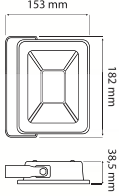

Kutu içi adet	1
Koli içi adet	30
Koli ağırlığı (N/B) Kg.	10,80 / 13,06
Koli m³	0,037

30W
220-240V