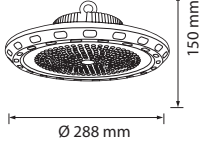

LEDLİ HIGH BAY TAVAN ARMATÜRLERİ

$ 79

100W

ARTEMIS-100

063-003-0100

BLACK

Kutu içi adet	1
Koli içi adet	1
Koli ağırlığı (N/B) Kg.	1,90 / 2,50
Koli m³	0,015

100-250V Siyah
4200K / 6400K

$ 127

150W

ARTEMIS-150

063-003-0150

BLACK

Kutu içi adet	1
Koli içi adet	1
Koli ağırlığı (N/B) Kg.	3,15 / 3,92
Koli m³	0,019

100-250V Siyah
4200K / 6400K

$ 53

100W

4200K

OLIMPOS-100

063-002-0100

KROM

Kutu içi adet	1
Koli içi adet	6
Koli ağırlığı (N/B) Kg.	7,60 / 9,20
Koli m³	0,11

170-265V
4200K

$ 22

25W

HL 502

AFRODIT

062-003-0025

PEMBE

Kutu içi adet	1
Koli içi adet	10
Koli ağırlığı (N/B) Kg.	5,14 / 6,64
Koli m³	0,049

220-240V
Max 25W ESL

$ 26

26W

HL 500

ZEUS

062-001-0015

Kutu içi adet	1
Koli içi adet	10
Koli ağırlığı (N/B) Kg.	6,74 / 8,79
Koli m³	0,11

220-240V
Max 11W ESL