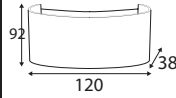

Kutu içi adet	1
Koli içi adet	20
Koli ağırlığı (N/B) Kg.	9 / 10
Koli m³	0,023

12W / 4200K