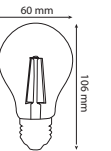

FILAMENT GLOBE-10

001-015-0010

E27

FILAMENT LED

Kutu içi adet	1
Koli içi adet	100
Koli ağırlığı (N/B) Kg.	4,12 / 7,12
Koli m³	0,066

E27
3000K / 6400K