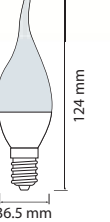

\$ 2,10

SMD
LEDE14
4200K / 6400K

10W E14

CRAFT - 10
001-004-0010

Kutu içi adet	1
Koli içi adet	100
Koli ağırlığı (N/B) Kg.	2,54 / 3,89
Koli m ³	0,022

\$ 2,10

SMD
LEDE14
4200K / 6400K

LED AMPULLER