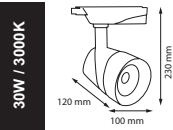

Kutu içi adet	1
Koli içi adet	20
Koli ağırlığı (N/B) Kg.	14,50 / 15,63
Koli m ³	0,080

\$ 20

30W

LIZBON

018-016-0030

Kutu içi adet	1
Koli içi adet	20
Koli ağırlığı (N/B) Kg.	11,50 / 12,66
Koli m ³	0,073

\$ 20