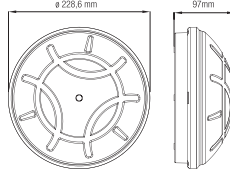

Kutu içi adet	1
Koli içi adet	16
Koli ağırlığı (N/B) Kg.	6,42 / 7,93
Koli m³	0,084

250V~50-60Hz
max 26W(ESL)