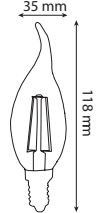

4W E14

FILAMENT FLAME-4

001-014-0004

FILAMENT LED

Kutu içi adet	1
Koli içi adet	100
Koli ağırlığı (N/B) Kg.	1,34 / 2,74
Koli m ³	0,020

E14
3000K / 6400K

\$
2,80

6W E14