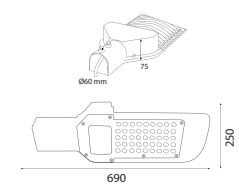

ORLANDO-150
074-005-0150

Kutu içi adet	1
Koli içi adet	3
Koli ağırlığı (N/B) Kg.	9,88 / 12,38
Koli m³	0,071

150W Siyah
4200K/6400K