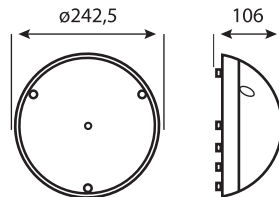

NEMLİ YER

AQUA DOLUNAY MİKROSENSÖRLÜ E27

₺
161

SİYAH - OPAL

E27+Sensör

400 223 115

360°
MICROSENSOR

₺
161

BEYAZ - OPAL

E27+Sensör

400 213 115

Kutu içi adet	1
Koli içi adet	16
Koli ağırlığı (N/B) Kg.	7,3 / 9,4
Koli m³	0,104

230V~50-60Hz
max 40W