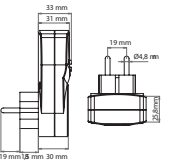

3500W Mekanik
Günlük Zamanlayıcı

$
11

TIMER-2

108-002-0001 16A

Kutu içi adet	1
Koli içi adet	48
Koli ağırlığı (N/B) Kg.	5,04 / 8,14
Koli m³	0,062

3500W Dijital
Haftalık Zamanlayıcı

$
12,50

TIMER-3

108-003-0001 16A

Kutu içi adet	1
Koli içi adet	100
Koli ağırlığı (N/B) Kg.	6,92 / 9,22
Koli m³	0,028