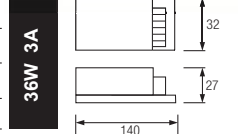

$ 5,35

VEGA - 36

082-001-0036 HL 545

5m 35x28 SMD LED için
1,5m 50x50 SMD LED için

Kutu içi adet	1
Koli içi adet	100
Koli ağırlığı (N/B) Kg.	10,25 / 12,25
Koli m³	0,027