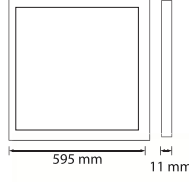

LED PANEL

$
20

GALAKSi

056-002-0040

40W

Kutu içi adet	2	220-240W 4200K / 6400K
Koli içi adet	6	
Koli ağırlığı (N/B) Kg.	10,04 / 11,54	
Koli m³	0,0539	

BACK LIGHT

$
14,40

BACKLIGHT

056-009-0040

40W

Kutu içi adet	1	220-240W 4200K / 6400K
Koli içi adet	6	
Koli ağırlığı (N/B) Kg.	11 / 15	
Koli m³	0,135