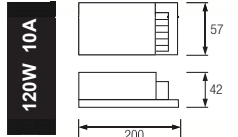

120W

\$ 10,50

VEGA - 120

082-001-0120 HL 547

20m 35x28 SMD LED için
8m 50x50 SMD LED için

Kutu içi adet	1
Koli içi adet	40
Koli ağırlığı (N/B) Kg.	6,94 / 7,90
Koli m ³	0,042

150W

\$ 12