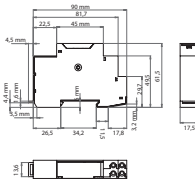

3500W Mekanik
Günlük Zamanlayıcı