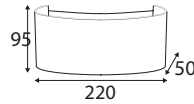

8W

PROTON 8

076-039-0008

720 lm

BLACK

Kutu içi adet	1
Koli içi adet	20
Koli ağırlığı (N/B) Kg.	9 / 10
Koli m³	0,023

12W / 4200K

- 85-265V / 50-60Hz
- 4200K
- Average Life: 30.000 Hrs