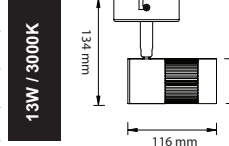

LED SPOT ARMATÜRLER

$ 10

5W

MILANO - 5

018-008-0005

Kutu içi adet	1
Koli içi adet	100
Koli ağırlığı (N/B) Kg.	6,92 / 9,12
Koli m³	0,033

$ 10

5W

MOSTAR - 5

017-003-0005

Kutu içi adet	1
Koli içi adet	100
Koli ağırlığı (N/B) Kg.	16,50 / 18,50
Koli m³	0,088

SIVA ÜSTÜ

$ 12,50

8W

MILANO - 8

018-008-0008

Kutu içi adet	1
Koli içi adet	50
Koli ağırlığı (N/B) Kg.	9,76 / 12,66
Koli m³	0,053

$ 12,50

8W

MOSTAR - 8

017-003-0008

Kutu içi adet	1
Koli içi adet	50
Koli ağırlığı (N/B) Kg.	11,50 / 13,50
Koli m³	0,059

SIVA ÜSTÜ

$ 13

13W

MILANO - 13

018-008-0013

Kutu içi adet	1
Koli içi adet	50
Koli ağırlığı (N/B) Kg.	12 / 15,40
Koli m³	0,079

$ 13

13W

MOSTAR - 13

017-003-0013

Kutu içi adet	1
Koli içi adet	50
Koli ağırlığı (N/B) Kg.	14,80 / 16,80
Koli m³	0,065

SIVA ÜSTÜ