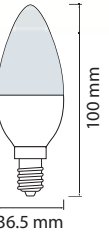

\$ 1,60

SMD
LEDE14
4200K / 6400K

8W E14

ULTRA - 8
001-003-0008

Kutu içi adet	1
Koli içi adet	100
Koli ağırlığı (N/B) Kg.	2,30 / 3,58
Koli m ³	0,018

\$ 1,90

SMD
LEDE14
4200K / 6400K

8W E14