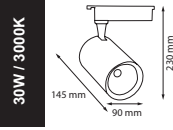

Kutu içi adet	1
Koli içi adet	20
Koli ağırlığı (N/B) Kg.	11,84 / 13,54
Koli m³	0,075

$ 20

30W

SIDNEY

018-015-0030