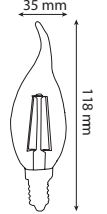

E14
3000K / 6400K

\$
2

2W E14

FILAMENT FLAME-2

001-014-0002

FILAMENT LED

Kutu içi adet	1
Koli içi adet	100
Koli ağırlığı (N/B) Kg.	1,36 / 3,28
Koli m ³	0,022

E14
3000K / 6400K