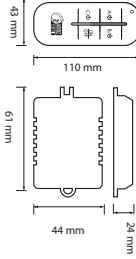

İŞIK KONTROL UZAKTAN KUMANDALARI

$ 7

1000W

CONTROLLER-1

105-001-0001 1 KANAL

Kutu içi adet	1
Koli içi adet	100
Koli ağırlığı (N/B) Kg.	8,26 / 12,66
Koli m³	0,083

30m~60m

30-60m Çalışma aralığı