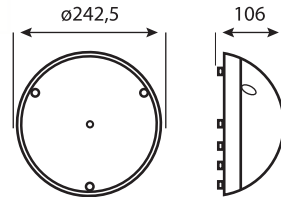

NEMLİ YER

AQUA DOLUNAY LEDL MICROSENSÖRLÜ

₺
190

SİYAH - OPAL

Led+Sensör

20W 3000K

400 423 115

20W 6400K

400 425 115

₺
190

BEYAZ - OPAL

Led+Sensör

20W 3000K

400 413 115

20W 6400K

400 415 115

Kutu içi adet	1
Koli içi adet	16
Koli ağırlığı (N/B) Kg.	6,80 / 8,95
Koli m³	0,104

230V~50-60Hz