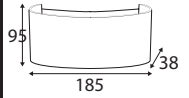

Kutu içi adet	1
Koli içi adet	20
Koli ağırlığı (N/B) Kg.	9 / 10
Koli m³	0,023

12W / 4200K