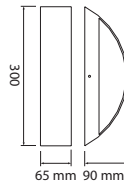

$
38,50

5,5W

MEŞE

076-004-0006

METAL

SMD
LED

IP44

Kutu içi adet	1	220-240V 5,5W 4100K
Koli içi adet	12	
Koli ağırlığı (N/B) Kg.	9,50 / 10,64	
Koli m³	0,033