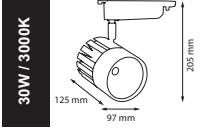

Kutu içi adet	1
Koli içi adet	20
Koli ağırlığı (N/B) Kg.	14,50 / 15,63
Koli m³	0,080

$ 20

30W

LIZBON

018-016-0030