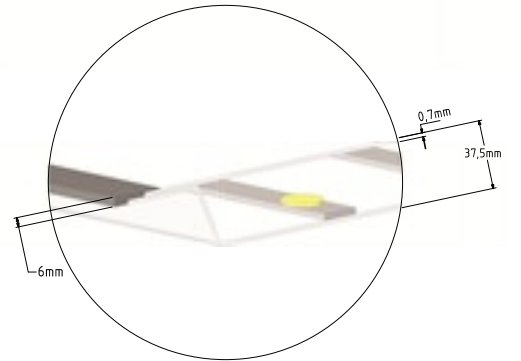

BACK LIGHT

\$
14,40

BACKLIGHT

056-009-0040

40W

Kutu içi adet	1	220-240W 4200K / 6400K
Koli içi adet	6	
Koli ağırlığı (N/B) Kg.	11 / 15	
Koli m ³	0,135	

RAYLI LED ARMATÜRLER

\$ 20