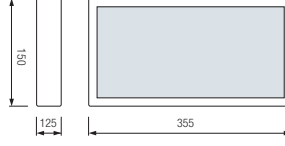

LEDLİ ACİL ÇIKIŞ AYDINLATMALARI

$
10

3W

ROBSON

084-020-0002

Kutu içi adet	1
Koli içi adet	20
Koli ağırlığı (N/B) Kg.	9,50 / 11,60
Koli m³	0,039

6 LED

$
16

1.5W

ZOFF

084-019-0001

Kutu içi adet	1
Koli içi adet	20
Koli ağırlığı (N/B) Kg.	8,84 / 11,44
Koli m³	0,053

LED 1,5W