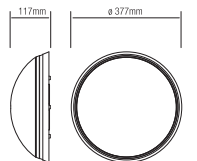

UFO ÇİFT DUYLU

BULUT

BEYAZ

60,50 ₺

CEVİZ

400-030-104

RENKLİ

66,70 ₺

Kutu içi adet	1
Koli içi adet	5
Koli ağırlığı (N/B) Kg.	3,50 / 4,90
Koli m³	0,089

230V~50-60Hz
max 2x26W (ESL)

GÜMÜŞ

400-010-104

ALTIN

400-020-104

BEYAZ

400-000-104

KAYIN

400-040-104

ZAGREP

GÜMÜŞ

400-011-104

ALTIN

400-021-104

CEVİZ

400-031-104

KAYIN

400-041-104

BEYAZ

400-001-104

BEYAZ

60,50 ₺

RENKLİ

66,70 ₺

Kutu içi adet	1
Koli içi adet	5
Koli ağırlığı (N/B) Kg.	3,50 / 4,90
Koli m³	0,089

230V~50-60Hz
max 2x26W (ESL)