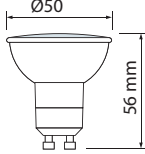

Kutu içi adet	1
Koli içi adet	100
Koli ağırlığı (N/B) Kg.	3,40 / 3,80
Koli m³	0,023

GU10
4200K / 6400K