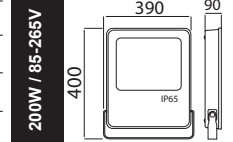

150W / 85-265V

\$ 110

200W

LEOPAR - 200

068-006-0200

SIYAH

Kutu içi adet	1
Koli içi adet	5
Koli ağırlığı (N/B) Kg.	21,92 / 23,92
Koli m ³	0,074

200W / 85-265V