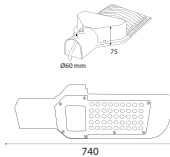

Kutu içi adet	1
Koli içi adet	2
Koli ağırlığı (N/B) Kg.	8,42 / 10,42
Koli m³	0,061

200W Siyah
4200K/6400K