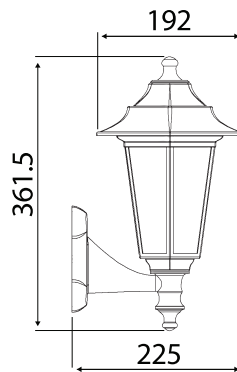

SİYAH

₺
65,50

BEGONYA-2

E27

400 010 117