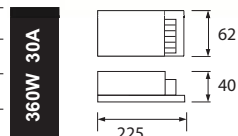

$ 21

VEGA - 360

082-001-0360

70m 35x28 SMD LED için
24m 50x50 SMD LED için

Kutu içi adet	1
Koli içi adet	30
Koli ağırlığı (N/B) Kg.	16,65 / 18,25
Koli m³	0,031