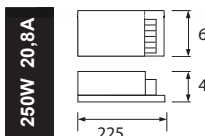

$ 16,95

VEGA - 250

082-001-0250

50m 35x28 SMD LED için
17m 50x50 SMD LED için

Kutu içi adet	1
Koli içi adet	30
Koli ağırlığı (N/B) Kg.	14,35 / 15,95
Koli m³	0,031