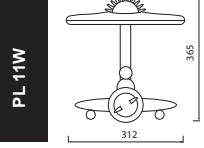

FLYER

048-008-0011 HL 044

MAVİ
PEMBE
SARI

Kutu içi adet	1
Koli içi adet	12
Koli ağırlığı (N/B) Kg.	10,88 / 16,30
Koli m ³	0,21

\$ 32

60W

RANA

048-013-0060 HL 074