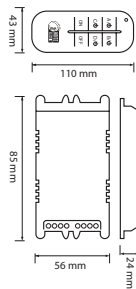

$ 9

3000W

CONTROLLER-3

105-001-0003 3 KANAL

Kutu içi adet	1
Koli içi adet	100
Koli ağırlığı (N/B) Kg.	10,80 / 15,30
Koli m³	0,083

30m~60m

30-60m Çalışma aralığı