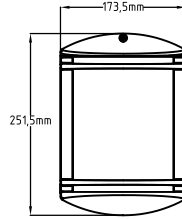

SİYAH

GRİ

₺
57,70

E27

400 000 124

E27

400 001 124

Kutu içi adet	1
Koli içi adet	15
Koli ağırlığı (N/B) Kg.	6,83 / 8,3
Koli m³	0,072

230V~50-60Hz
max 40W