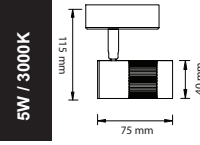

TEK FAZ
220-240V/50-60Hz
Max 16A

BAKIR

LED SPOT ARMATÜRLER

\$ 10

5W

MILANO - 5

018-008-0005

Kutu içi adet	1
Koli içi adet	100
Koli ağırlığı (N/B) Kg.	6,92 / 9,12
Koli m ³	0,033