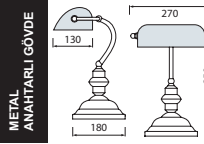

BEYAZ
SİYAH
KIRMIZI

Kutu içi adet	1
Koli içi adet	10
Koli ağırlığı (N/B) Kg.	6,65 / 9,22
Koli m ³	0,11

\$ 43,50

60W

SİMGE

048-014-0060 HL 090

YEŞİL
MAVİ

Kutu içi adet	1
Koli içi adet	1
Koli ağırlığı (N/B) Kg.	8,42 / 12,32
Koli m ³	0,14