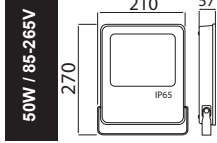

Kutu içi adet	1
Koli içi adet	10
Koli ağırlığı (N/B) Kg.	13,10 / 15
Koli m³	0,056

50W / 85-265V

$ 52

100W

LEOPAR - 100

068-006-0100