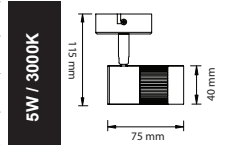

LED SPOT ARMATÜRLER

$ 10

5W

MILANO - 5

018-008-0005

Kutu içi adet	1
Koli içi adet	100
Koli ağırlığı (N/B) Kg.	6,92 / 9,12
Koli m³	0,033

$ 10

5W

MOSTAR - 5

017-003-0005

Kutu içi adet	1
Koli içi adet	100
Koli ağırlığı (N/B) Kg.	16,50 / 18,50
Koli m³	0,088

SIVA ÜSTÜ

$ 12,50

8W

MILANO - 8

018-008-0008

Kutu içi adet	1
Koli içi adet	50
Koli ağırlığı (N/B) Kg.	9,76 / 12,66
Koli m³	0,053

$ 12,50

8W

MOSTAR - 8

017-003-0008

Kutu içi adet	1
Koli içi adet	50
Koli ağırlığı (N/B) Kg.	11,50 / 13,50
Koli m³	0,059

SIVA ÜSTÜ

$ 13

13W

MILANO - 13

018-008-0013

Kutu içi adet	1
Koli içi adet	50
Koli ağırlığı (N/B) Kg.	12 / 15,40
Koli m³	0,079

$ 13

13W

MOSTAR - 13

017-003-0013

Kutu içi adet	1
Koli içi adet	50
Koli ağırlığı (N/B) Kg.	14,80 / 16,80
Koli m³	0,065

SIVA ÜSTÜ