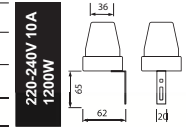

FLEX

089-001-0002 1200W 10A

Kutu içi adet	1
Koli içi adet	100
Koli ağırlığı (N/B) Kg.	11,96 / 14,46
Koli m³	0,064