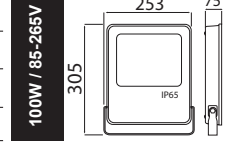

Kutu içi adet	1
Koli içi adet	5
Koli ağırlığı (N/B) Kg.	11,08 / 12,58
Koli m³	0,051

100W / 85-265V

$ 83

150W

LEOPAR - 150

068-006-0150