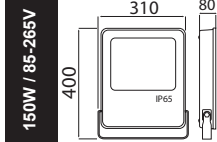

Kutu içi adet	1
Koli içi adet	5
Koli ağırlığı (N/B) Kg.	11,08 / 12,58
Koli m ³	0,051

100W / 85-265V

\$ 83

150W

LEOPAR - 150

068-006-0150

SIYAH

Kutu içi adet	1
Koli içi adet	5
Koli ağırlığı (N/B) Kg.	18,26 / 20,36
Koli m ³	0,078