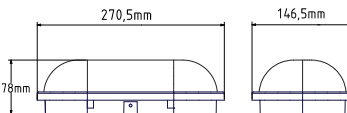

SİYAH

2700K	400 010 126
4200K	400 011 126
6400K	400 012 126
10000K	400 013 126

59,98

20W

AYDOS - 20

400-XXX-126

Kutu içi adet	1
Koli içi adet	20
Koli ağırlığı (N/B) Kg.	6,83 / 8,3
Koli m³	0,072

230V~50-60Hz