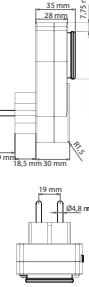

\$
5,50

TIMER-1

108-001-0001 16A

Kutu içi adet	1
Koli içi adet	48
Koli ağırlığı (N/B) Kg.	5,04 / 7,74
Koli m ³	0,057

3500W Mekanik
Günlük Zamanlayıcı

\$
11

TIMER-2

108-002-0001 16A