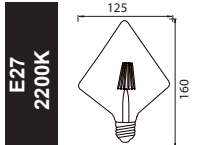

\$ 10,50
6W E27
RUSTIC MERIDIAN-6
001-037-0006

Kutu içi adet	1
Koli içi adet	50
Koli ağırlığı (N/B) Kg.	4,04 / 8,84
Koli m ³	0,108

\$ 10,50
6W E27
RUSTIC TWIST-6
001-038-0006

Kutu içi adet	1
Koli içi adet	50
Koli ağırlığı (N/B) Kg.	5,86 / 12,86
Koli m ³	0,172