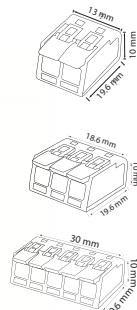

AKSESUARLAR

KAUÇUK TOPRAKLI ERKEK FİŞ

₺
8,15

300-000-804

Kutu içi adet	40	250V~50-60Hz 16A
Koli içi adet	320	
Koli ağırlığı (N/B) Kg.	12,17 / 13,65	
Koli m³	0,052	

KAUÇUK TOPRAKLI DIŞİ FİŞ

₺
8,34

300-000-805

Kutu içi adet	25	250V~50-60Hz 16A
Koli içi adet	200	
Koli ağırlığı (N/B) Kg.	9,62 / 11,11	
Koli m³	0,052	

ARAPUAR

SİYAH-KIRMIZI

300-003-708

Kutu içi adet	120	250V~50-60Hz 10A
Koli içi adet	960	
Koli ağırlığı (N/B) Kg.	18,03 / 19,50	
Koli m³	0,052	

BEYAZ-KIRMIZI

300-002-708

₺
5,32

BEYAZ-BEYAZ

300-001-708

SLIM CONNECTOR

- 450V~
- Max. 32A
- Wire Range: 0.2 - 4 mm
- Transparent

NEW
PRODUCT

$
0,20

$
0,25

$
0,38

SLIM CONNECTOR-2	SLIM CONNECTOR-3	SLIM CONNECTOR-5
103-002-0002	103-002-0003	103-002-0005

CONNECTOR

- 400V/4kV~
- Max. 32A
- Wire Range: 0.08 - 4 mm
- Spring Clamping 28-10AWG

$
0,22

$
0,27

$
0,43

CONNECTOR-2	CONNECTOR-3	CONNECTOR-5
103-001-0002	103-001-0003	103-001-0005

Pole	2 Poles	3 Poles	5 Poles
Kutu içi adet	1	1	1
Koli içi adet	34	100	21
Koli ağırlığı (N/B) Kg.	13,50 / 14,50	10,50 / 9,50	12,50 / 13,50
Koli m³	0,037	0,037	0,037

Pole	2 Poles	3 Poles	5 Poles
Kutu içi adet	1	1	1
Koli içi adet	4000	100	100
Koli ağırlığı (N/B) Kg.	12,54 / 13,64	17,54 / 18,64	20,44 / 21,54
Koli m³	0,031	0,031	0,031