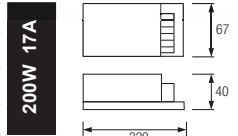

$ 15,40

VEGA - 200

082-001-0200 HL 549

40m 35x28 SMD LED için
13m 50x50 SMD LED için

Kutu içi adet	1
Koli içi adet	40
Koli ağırlığı (N/B) Kg.	9,20 / 10,40
Koli m³	0,023