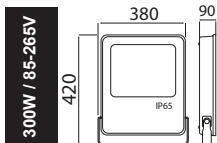

\$ 193

300W

LEOPAR - 300

068-006-0300

SIYAH

Kutu içi adet	1
Koli içi adet	1
Koli ağırlığı (N/B) Kg.	9,20 / 9,90
Koli m ³	0,040

300W / 85-265V

\$ 260