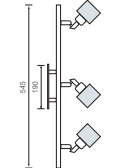

Kutu içi adet	1
Koli içi adet	12
Koli ağırlığı (N/B) Kg.	17,20 / 18,20
Koli m³	0,109

G9 Max 3x40W