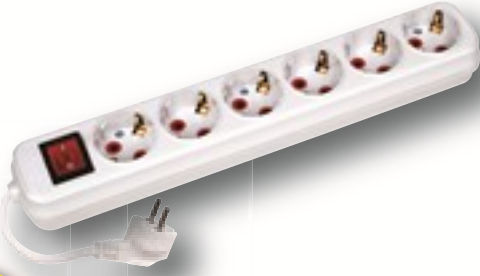

₺
65,70

200-602-602

2 M

Kutu içi adet	1	250V-50-60Hz 16A
Koli içi adet	12	
Koli ağırlığı (N/B) Kg.	5,49 / 6,07	
Koli m ³	0,028	

₺
75,91

200-603-602

3 M.

Kutu içi adet	1	250V-50-60Hz 16A
Koli içi adet	12	
Koli ağırlığı (N/B) Kg.	6,56 / 7,14	
Koli m ³	0,028	