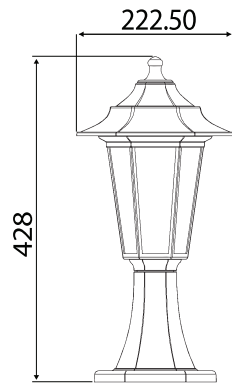

BEYAZ

₺
65

BEGONYA - 1

E27

400 020 116