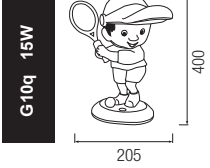

Kutu içi adet	1
Koli içi adet	12
Koli ağırlığı (N/B) Kg.	18,44 / 19,64
Koli m³	0,21