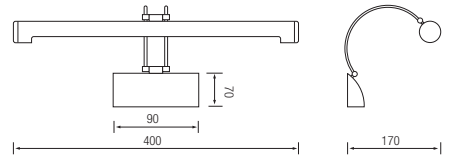

KROM
MAT KROM
TITANYUM SIYAH