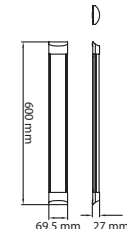

18W

$ 4,20

SMD LED

TETRA - 18

052-003-0060

Kutu içi adet	1
Koli içi adet	20
Koli ağırlığı (N/B) Kg.	3,94 / 4,94
Koli m³	0,025

ON-OFF
18W
4200K/6400K