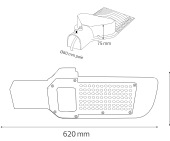

Kutu içi adet	1
Koli içi adet	4
Koli ağırlığı (N/B) Kg.	10,48 / 13
Koli m³	0,063

100W Siyah
4200K/6400K