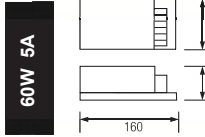

$ 7

VEGA - 60

082-001-0060 HL 546

10m 35x28 SMD LED için
4m 50x50 SMD LED için

Kutu içi adet	1
Koli içi adet	50
Koli ağırlığı (N/B) Kg.	6,05 / 7,15
Koli m³	0,014