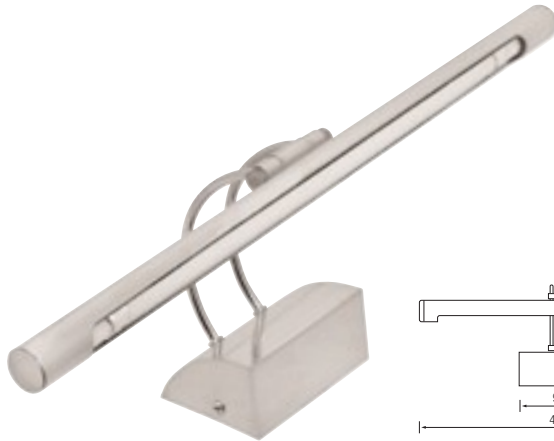

T4 8W

KROM
MAT KROM
TITANYUM SIYAH

CAMLITAVAN ARMATÜRLERİ

\$ 12

9W

MANAVGAT-1

035-003-0001

KROM