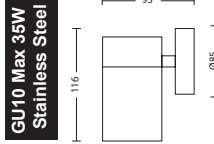

Kutu içi adet	1
Koli içi adet	24
Koli ağırlığı (N/B) Kg.	7,94 / 9,74
Koli m³	0,030

GU10 Max 35W
Stainless Steel

$
23

2x35W

MANOLYA -2

075-008-0002