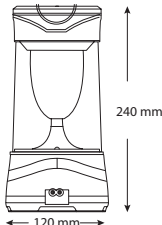

Kutu içi adet	1
Koli içi adet	16
Koli ağırlığı (N/B) Kg.	8,20 / 10,80
Koli m³	0,071

10W SOLAR