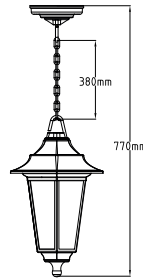

E27

CLASS II