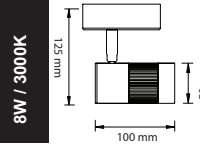

MILANO - 8

018-008-0008

Kutu içi adet	1
Koli içi adet	50
Koli ağırlığı (N/B) Kg.	9,76 / 12,66
Koli m ³	0,053

\$ 12,50

8W

MOSTAR - 8

017-003-0008

Kutu içi adet	1
Koli içi adet	50
Koli ağırlığı (N/B) Kg.	11,50 / 13,50
Koli m ³	0,059