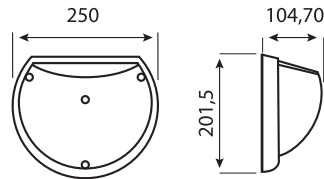

Kutu içi adet	1	230V~50-60Hz max 40W
Koli içi adet	20	
Koli ağırlığı (N/B) Kg.	7,9 / 10	
Koli m³	0.112