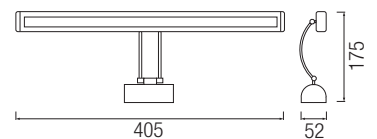

LED ARMATÜRLER

$
27

4W

FLAMINGO-4

040-001-0004

Kutu içi adet	1
Koli içi adet	20
Koli ağırlığı (N/B) Kg.	6,68 / 9,98
Koli m³	0,12

KROM
21 LED

$
27

4W

ALBATROS-4

040-002-0004

Kutu içi adet	1
Koli içi adet	20
Koli ağırlığı (N/B) Kg.	6,58 / 8,78
Koli m³	0,055

KROM
21 LED

$
30

6W

FLAMINGO-6

040-001-0006

Kutu içi adet	1
Koli içi adet	20
Koli ağırlığı (N/B) Kg.	7,74 / 11,84
Koli m³	0,132

KROM
30 LED

$
30

6W

ALBATROS-6

040-002-0006

Kutu içi adet	1
Koli içi adet	20
Koli ağırlığı (N/B) Kg.	7,72 / 10,34
Koli m³	0,071

KROM
30 LED

$
27

4W

PELİKAN

040-003-0004

Kutu içi adet	1
Koli içi adet	12
Koli ağırlığı (N/B) Kg.	3,04 / 5,44
Koli m³	0,069

KROM
21 LED