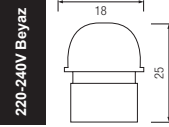

220-240V Beyaz
Kızılıötesi

FOTOSELLER

\$ 7,75

SMART

088-001-0005

Kutu içi adet	1
Koli içi adet	50
Koli ağırlığı (N/B) Kg.	3,03 / 4,26
Koli m ³	0,025

\$ 11

POLO