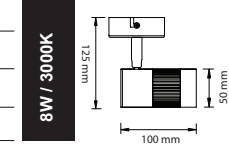

LED SPOT ARMATÜRLER

$ 10

5W

MILANO - 5

018-008-0005

Kutu içi adet	1
Koli içi adet	100
Koli ağırlığı (N/B) Kg.	6,92 / 9,12
Koli m³	0,033

$ 10

5W

MOSTAR - 5

017-003-0005

Kutu içi adet	1
Koli içi adet	100
Koli ağırlığı (N/B) Kg.	16,50 / 18,50
Koli m³	0,088

SIVA ÜSTÜ

$ 12,50

8W

MILANO - 8

018-008-0008

Kutu içi adet	1
Koli içi adet	50
Koli ağırlığı (N/B) Kg.	9,76 / 12,66
Koli m³	0,053

$ 12,50

8W

MOSTAR - 8

017-003-0008

Kutu içi adet	1
Koli içi adet	50
Koli ağırlığı (N/B) Kg.	11,50 / 13,50
Koli m³	0,059

SIVA ÜSTÜ

$ 13

13W

MILANO - 13

018-008-0013

Kutu içi adet	1
Koli içi adet	50
Koli ağırlığı (N/B) Kg.	12 / 15,40
Koli m³	0,079

$ 13

13W

MOSTAR - 13

017-003-0013

Kutu içi adet	1
Koli içi adet	50
Koli ağırlığı (N/B) Kg.	14,80 / 16,80
Koli m³	0,065

SIVA ÜSTÜ