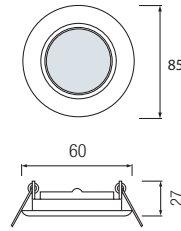

PLÜTON SPOT ARMATÜR

$
1,70

50W

ORKİDE

015-007-0050

MR16
Krom

Kutu içi adet	1
Koli içi adet	200
Koli ağırlığı (N/B) Kg.	8,70 / 10,40
Koli m³	0,0519