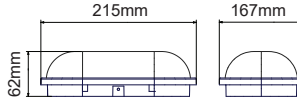

SİYAH

2700K	400 010 125
4200K	400 011 125
6400K	400 012 125
10000K	400 013 125

45,20

15W

AYDOS - 15

400-XXX-125

Kutu içi adet	1
Koli içi adet	30
Koli ağırlığı (N/B) Kg.	6,83 / 8,3
Koli m³	0,072

230V~50-60Hz

BEYAZ

2700K	400 000 126
4200K	400 001 126
6400K	400 002 126
10000K	400 003 126

59,98