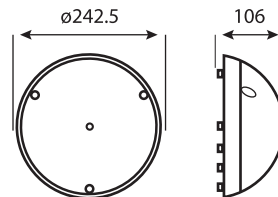

NEMLİ YER

LEDLİ AQUA DOLUNAY

₺
78,90

SİYAH OPAL

LED

20 W 3000K

400 323 115

20 W 6400K

400 325 115

₺
78,90

BEYAZ OPAL

LED

20 W 3000K

400 313 115

20 W 6400K

400 315 115

Kutu içi adet	1
Koli içi adet	16
Koli ağırlığı (N/B) Kg.	6,8 / 8,95
Koli m³	0,104

230V~50-60Hz