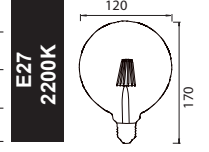

Kutu içi adet	1
Koli içi adet	50
Koli ağırlığı (N/B) Kg.	5,34 / 12,34
Koli m³	0,166