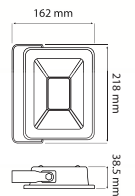

Kutu içi adet	1
Koli içi adet	24
Koli ağırlığı (N/B) Kg.	12,54 / 15,14
Koli m³	0,046

50W
220-240V