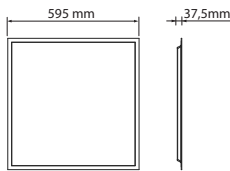

BACK LIGHT

$
14,40

BACKLIGHT

056-009-0040

40W

Kutu içi adet	1	220-240W 4200K / 6400K
Koli içi adet	6	
Koli ağırlığı (N/B) Kg.	11 / 15	
Koli m³	0,135