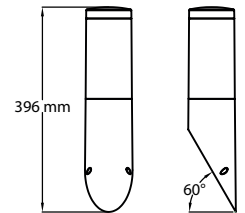

230V~50-60Hz
max 40W

BAHÇE AYDINLATMASI

ORKİDE 4

PLASTİK

SİYAH

GRİ

₺
57,70

E27