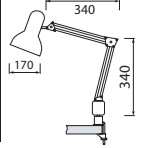

MASA LAMBALARI

$ 31

11W

FLYER

048-008-0011 HL 044

MAVİ
PEMBE
SARI

Kutu içi adet	1
Koli içi adet	12
Koli ağırlığı (N/B) Kg.	10,88 / 16,30
Koli m³	0,21

$ 32

60W

RANA

048-013-0060 HL 074

BEYAZ
SİYAH
KIRMIZI

Kutu içi adet	1
Koli içi adet	10
Koli ağırlığı (N/B) Kg.	6,65 / 9,22
Koli m³	0,11

$ 43,50

60W

SİMGE

048-014-0060 HL 090

YEŞİL
MAVİ

Kutu içi adet	1
Koli içi adet	1
Koli ağırlığı (N/B) Kg.	8,42 / 12,32
Koli m³	0,14

$ 16,25

60W

BIHTER

048-009-0060 HL 050

BEYAZ
SİYAH
KIRMIZI
MAVİ

Kutu içi adet	1
Koli içi adet	12
Koli ağırlığı (N/B) Kg.	7,10 / 8,70
Koli m³	0,057