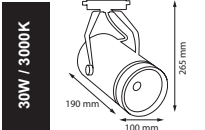

Kutu içi adet	1
Koli içi adet	20
Koli ağırlığı (N/B) Kg.	12,80 / 14,80
Koli m³	0,066