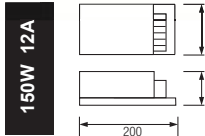

$ 12

VEGA - 150

082-001-0150 HL 548

30m 35x28 SMD LED için
10m 50x50 SMD LED için

Kutu içi adet	1
Koli içi adet	40
Koli ağırlığı (N/B) Kg.	8,67 / 9,87
Koli m³	0,021