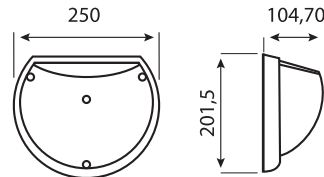

NEMLİ YER

LEDLİ AQUA DOLUNAY

₺
78,90

SİYAH OPAL

LED

20 W 3000K

400 323 115

20 W 6400K