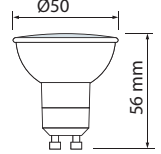

Kutu içi adet	1
Koli içi adet	100
Koli ağırlığı (N/B) Kg.	2,70 / 4,20
Koli m³	0,023

GU10
4200K / 6400K