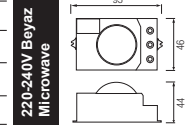

POLO

088-001-0007

Kutu içi adet	1
Koli içi adet	100
Koli ağırlığı (N/B) Kg.	7,52 / 10,02
Koli m³	0,034