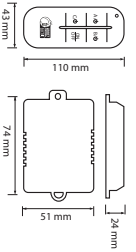

$ 8,50

2000W

CONTROLLER-2

105-001-0002 2 KANAL

Kutu içi adet	1
Koli içi adet	100
Koli ağırlığı (N/B) Kg.	10,12 / 14,52
Koli m³	0,083

30m~60m

30-60m Çalışma aralığı