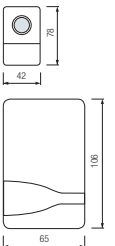

SOLO

086-001-0006

Kutu içi adet	1
Koli içi adet	60
Koli ağırlığı (N/B) Kg.	11,48 / 11,64
Koli m³	0,076

4.5V Alkalin Pili
38 Melodili 120m