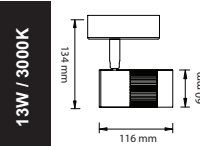

SIVA ÜSTÜ

\$ 13

13W

MILANO - 13

018-008-0013

Kutu içi adet	1
Koli içi adet	50
Koli ağırlığı (N/B) Kg.	12 / 15,40
Koli m ³	0,079

\$ 13

13W