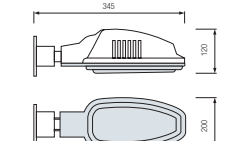

WALL STREET
073-002-0060

Kutu içi adet	1
Koli içi adet	10
Koli ağırlığı (N/B) Kg.	9,30 / 10,80
Koli m³	0,101

220-240V
Max 40W