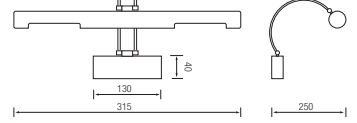

KROM
21 LED

LED ARMATÜRLER

\$
20

KUMRU

039-001-0001

Kutu içi adet	1
Koli içi adet	20
Koli ağırlığı (N/B) Kg.	11,04 / 11,50
Koli m ³	0,082

40W

KROM
MAT KROM
TITANYUM SIYAH
G4