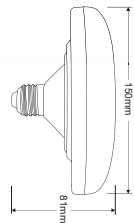

$ 4,50

COSMO-20
001-027-0020

Kutu içi adet	1	E27 6400K
Koli içi adet	20	
Koli ağırlığı (N/B) Kg.	2,80 / 4,40	
Koli m³	0,051