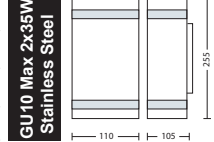

METAL

Kutu içi adet	1
Koli içi adet	12
Koli ağırlığı (N/B) Kg.	13,74 / 15,54
Koli m³	0,049

GU10 Max 2x35W
Stainless Steel

$
27

35W

GARDENYA-3

075-010-0003