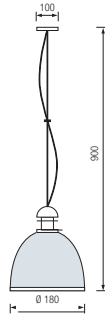

$ 26

26W

HL 500

ZEUS

062-001-0015

Kutu içi adet	1
Koli içi adet	10
Koli ağırlığı (N/B) Kg.	6,74 / 8,79
Koli m³	0,11

220-240V
Max 11W ESL