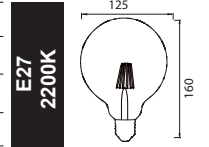

Kutu içi adet	1
Koli içi adet	50
Koli ağırlığı (N/B) Kg.	4,04 / 8,84
Koli m³	0,108