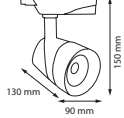

RAYLI LED ARMATÜRLER

30W

$ 9,50

BASRA -30
018-018-0030

Kutu içi adet	1
Koli içi adet	40
Koli ağırlığı (N/B) Kg.	11,50 / 12,66
Koli m³	0,073

3000K / 6400K

YENİ

KONNEKTÖR

DÜZ KONNEKTÖR
096-001-0001

$ 0,95

Kutu içi adet	1
Koli içi adet	200
Koli ağırlığı (N/B) Kg.	2,77 / 2,96
Koli m³	0,011

TEK FAZ
220-240V/50-60Hz
Max 16A

BAKIR

RENK SEÇENEKLERİ
BEYAZ SİYAH

L KÖŞE KONNEKTÖR
096-002-0002

$ 1,20

Kutu içi adet	1
Koli içi adet	200
Koli ağırlığı (N/B) Kg.	2,77 / 2,96
Koli m³	0,008

TEK FAZ
220-240V/50-60Hz
Max 16A

RAY

$ 4

1 MT
097-001-0001

$ 8

2 MT
097-001-0002

$ 12

3 MT
097-001-0003

Kutu içi adet	1	1	1
Koli içi adet	30	30	30
Koli ağırlığı (N/B) Kg.	7,04 / 7,54	12,92 / 13,82	19,22 / 20,52
Koli m³	0,0015	0,0030	0,0045

TEK FAZ
220-240V/50-60Hz
Max 16A

BAKIR