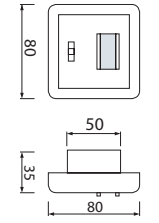

GOLF

088-001-0004

Kutu içi adet	1
Koli içi adet	50
Koli ağırlığı (N/B) Kg.	5,12 / 6,08
Koli m³	0,031

220-240V Beyaz