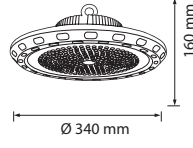

BLACK

Kutu içi adet	1
Koli içi adet	1
Koli ağırlığı (N/B) Kg.	1,90 / 2,50
Koli m ³	0,015

100-250V Siyah
4200K / 6400K

\$ 127

150W

ARTEMIS-150

063-003-0150

BLACK