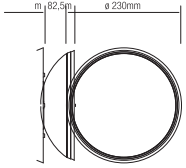

Kutu içi adet	5
Koli içi adet	40
Koli ağırlığı (N/B) Kg.	10,6 / 10,85
Koli m³	0,085

230V~50-60Hz
max 15W(ESL)