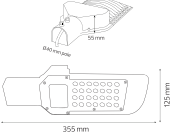

Kutu içi adet	1
Koli içi adet	15
Koli ağırlığı (N/B) Kg.	10,42 / 12,92
Koli m³	0,057

30W Siyah
4200K/6400K