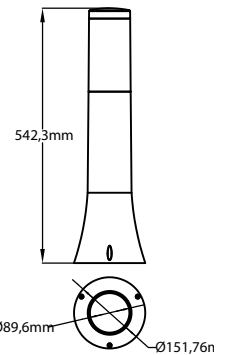

SİYAH

GRİ

E27

400 000 122

E27

400 001 122

Kutu içi adet	1
Koli içi adet	8
Koli ağırlığı (N/B) Kg.	2,88 / 4,64
Koli m³	0,102

230V~50-60Hz
max 40W

E27

CLASS II