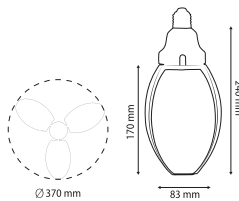

LED AMPULLER

TORCH

$ 3,30

20W

TORCH-20

001-016-0020

Kutu içi adet	1
Koli içi adet	20
Koli ağırlığı (N/B) Kg.	2,20 / 3,60
Koli m³	0,023

E27
4200K / 6400K

$ 4,62

30W

TORCH-30

001-016-0030

Kutu içi adet	1
Koli içi adet	20
Koli ağırlığı (N/B) Kg.	1,40 / 2,40
Koli m³	0,025

E27
4200K / 6400K

$ 6,50

40W

TORCH-40

001-016-0040

Kutu içi adet	1
Koli içi adet	12
Koli ağırlığı (N/B) Kg.	3,06 / 4,76
Koli m³	0,045

E27
4200K / 6400K

$ 9

50W

TORCH-50

001-016-0050

Kutu içi adet	1
Koli içi adet	16
Koli ağırlığı (N/B) Kg.	4,80 / 7,60
Koli m³	0,095

E27
4200K / 6400K

NEW PRODUCT

- 100-265V / 50-60Hz
- Average Life: 25.000 Hrs
- 3200 lm
- 6400K

FOLDABLE

Rotatable

TRIO-R

001-065-0036

Kutu içi adet	10
Koli içi adet	50
Koli ağırlığı (N/B) Kg.	- / -
Koli m³	0,016

230V~50-60Hz
E27

$ 14,50