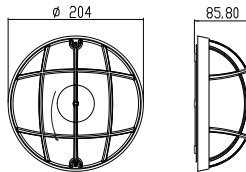

BEYAZ

400-000-113

Kutu içi adet	1
Koli içi adet	24
Koli ağırlığı (N/B) Kg.	6,5 / 8,5
Koli m³	0,091

230V~50-60Hz
max 26W(ESL)