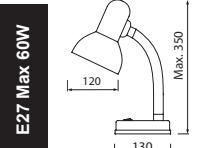

\$ 16,25

60W

BIHTER

048-009-0060 HL 050

BEYAZ
SİYAH
KIRMIZI
MAVİ

Kutu içi adet	1
Koli içi adet	12
Koli ağırlığı (N/B) Kg.	7,10 / 8,70
Koli m ³	0,057

GECE LAMBALARI

\$
1,90