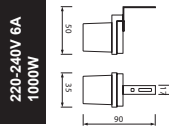

FLASH

089-001-0001 1000W 6A

Kutu içi adet	1
Koli içi adet	100
Koli ağırlığı (N/B) Kg.	5,26 / 8,26
Koli m³	0,034