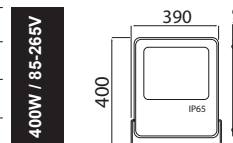

400W

LEOPAR - 400

068-006-0400

SIYAH

Kutu içi adet	1
Koli içi adet	1
Koli ağırlığı (N/B) Kg.	13 / 14,60
Koli m ³	0,047

400W / 85-265V

LEDLİ SOKAK ARMATÜRLERİ

\$ 34