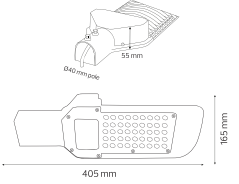

ORLANDO-50
074-005-0050

Kutu içi adet	1
Koli içi adet	10
Koli ağırlığı (N/B) Kg.	10,95 / 13,10
Koli m³	0,055

50W Siyah
4200K/6400K