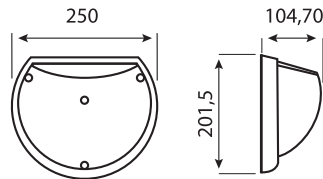

Kutu içi adet	1	230V~50-60Hz
Koli içi adet	20	
Koli ağırlığı (N/B) Kg.	7,97 / 10,21	
Koli m³	0.112