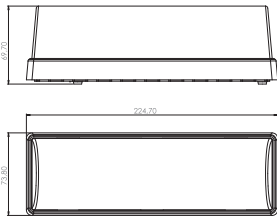

400-022-101

CEVİZ

400-126-101

KAYIN

400-125-101

LOLY

NEW OPEN-CLOSE SYSTEM
WITHOUT SCREW

13,23 ₺