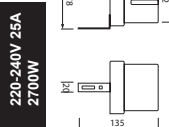

\$ 4,50

FLEX

089-001-0002 1200W 10A

Kutu içi adet	1
Koli içi adet	100
Koli ağırlığı (N/B) Kg.	11,96 / 14,46
Koli m ³	0,064

\$ 6,50

LUXOR

089-001-0003 2700W 25A

Kutu içi adet	1
Koli içi adet	100
Koli ağırlığı (N/B) Kg.	14,60 / 20
Koli m ³	0,091