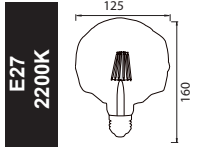

\$ 11
6W E27
RUSTIC PYRAMID-6
001-035-0006

Kutu içi adet	1
Koli içi adet	50
Koli ağırlığı (N/B) Kg.	5,34 / 12,34
Koli m ³	0,166

\$ 10,50
6W E27
RUSTIC CRYSTAL-6
001-036-0006

Kutu içi adet	1
Koli içi adet	50
Koli ağırlığı (N/B) Kg.	4,94 / 10,94
Koli m ³	0,156