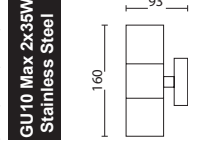

Kutu içi adet	1
Koli içi adet	24
Koli ağırlığı (N/B) Kg.	7,64 / 9,24
Koli m³	0,028

GU10 Max 2x35W
Stainless Steel

$
27

35W

GARDENYA-1

075-010-0001