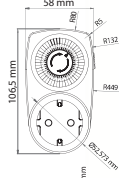

ZAMANLAYICI

$
5,50

TIMER-1

108-001-0001 16A

Kutu içi adet	1
Koli içi adet	48
Koli ağırlığı (N/B) Kg.	5,04 / 7,74
Koli m³	0,057