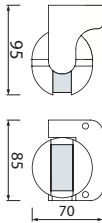

SENSÖRLER

$
8,50

FOCUS

088-001-0001

Kutu içi adet	1
Koli içi adet	50
Koli ağırlığı (N/B) Kg.	6,50 / 9,97
Koli m³	0,055

220-240V Beyaz

$
8,50

CORONA

088-001-0002

Kutu içi adet	1
Koli içi adet	50
Koli ağırlığı (N/B) Kg.	11,20 / 12,30
Koli m³	0,072

220-240V Beyaz

$
8,50

LINEA

088-001-0003

Kutu içi adet	1
Koli içi adet	50
Koli ağırlığı (N/B) Kg.	8,04 / 9,62
Koli m³	0,052

220-240V Beyaz

$
10,50

GOLF

088-001-0004

Kutu içi adet	1
Koli içi adet	50
Koli ağırlığı (N/B) Kg.	5,12 / 6,08
Koli m³	0,031

220-240V Beyaz

$
8,50

CORSA

088-001-0006

Kutu içi adet	1
Koli içi adet	50
Koli ağırlığı (N/B) Kg.	5,19 / 7,08
Koli m³	0,039

220-240V Beyaz

$
11

MEGANE

088-001-0008

Kutu içi adet	1
Koli içi adet	50
Koli ağırlığı (N/B) Kg.	8,72 / 10,72
Koli m³	0,037

220-240V Beyaz
Kızılıötesi