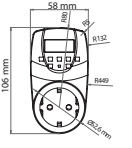

3500W Mekanik
Günlük Zamanlayıcı

$
11

TIMER-2

108-002-0001 16A

Kutu içi adet	1
Koli içi adet	48
Koli ağırlığı (N/B) Kg.	5,04 / 8,14
Koli m³	0,062

3500W Dijital
Haftalık Zamanlayıcı

$
12,50

TIMER-3

108-003-0001 16A

Kutu içi adet	1
Koli içi adet	100
Koli ağırlığı (N/B) Kg.	6,92 / 9,22
Koli m³	0,028