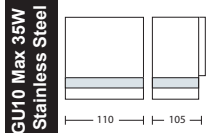

METAL

Kutu içi adet	1
Koli içi adet	24
Koli ağırlığı (N/B) Kg.	18,84 / 21,44
Koli m³	0,059

GU10 Max 35W
Stainless Steel

$
37,50

2x35W

GARDENYA-2

075-010-0002