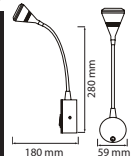

Kutu içi adet	1
Koli içi adet	100
Koli ağırlığı (N/B) Kg.	18,50 / 23,30
Koli m³	0,096

3W Gümüş
4200K