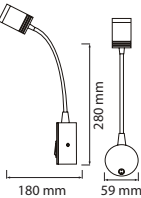

\$
16,50

3W

TURNA

040-007-0003

Kutu içi adet	1
Koli içi adet	100
Koli ağırlığı (N/B) Kg.	20,46 / 25,26
Koli m ³	0,097

3W Gümüş
4200K

\$
16,50

3W