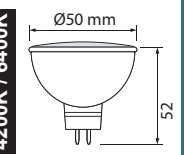

Kutu içi adet	1
Koli içi adet	100
Koli ağırlığı (N/B) Kg.	2,62 / 3,80
Koli m³	0,018

GU5.3
4200K / 6400K