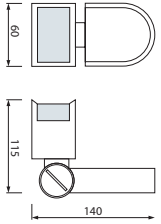

Kutu içi adet	1
Koli içi adet	50
Koli ağırlığı (N/B) Kg.	11,20 / 12,30
Koli m³	0,072

220-240V Beyaz