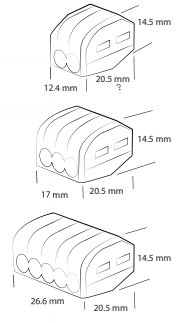

Pole	2 Poles	3 Poles	5 Poles
Kutu içi adet	1	1	1
Koli içi adet	34	100	21
Koli ağırlığı (N/B) Kg.	13,50 / 14,50	10,50 / 9,50	12,50 / 13,50
Koli m³	0,037	0,037	0,037

Pole	2 Poles	3 Poles	5 Poles
Kutu içi adet	1	1	1
Koli içi adet	4000	100	100
Koli ağırlığı (N/B) Kg.	12,54 / 13,64	17,54 / 18,64	20,44 / 21,54
Koli m³	0,031	0,031	0,031