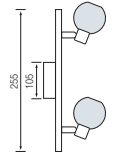

BODRUM -2

035-004-0002

Kutu içi adet	1
Koli içi adet	12
Koli ağırlığı (N/B) Kg.	5,44 / 9,24
Koli m³	0,0813