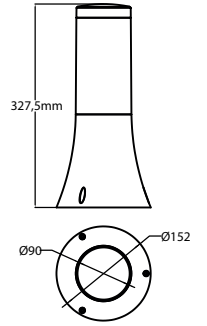

ORKİDE 2

PLASTİK

₺
64,50

SİYAH

GRİ

E27

400 000 122

E27